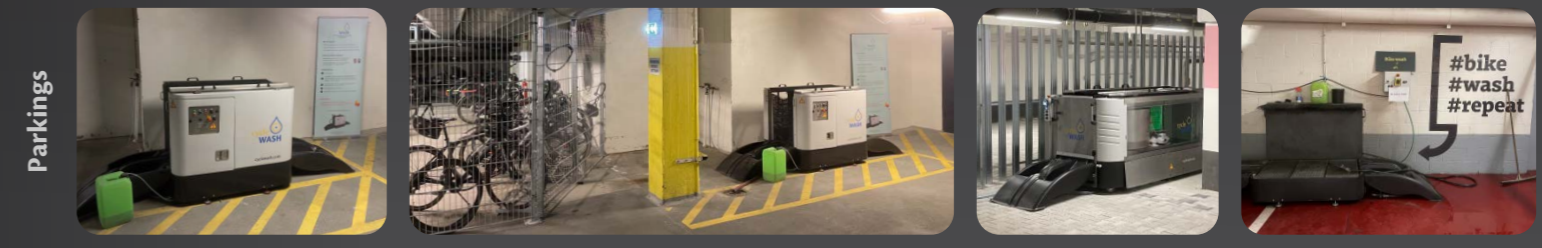

Ejemplos prácticos

Más de 200 maquinas en más de 40 ciudades de 17 países

¡Apariencia expresiva!

La colocación de los sistemas de lavado de bicicletas cycleWASH en el punto de venta refuerza la imagen de tu empresa y aumenta el interés del público y los medios. Demuestra que has sabido adaptarte a los nuevos tiempos y amplía tu oferta de servicios para un número cada vez mayor de bicicletas. ¡La revolución del tráfico ya está aquí!

mini ESTACION

La estacion de lavado manual

¡Lo suficientemente compacto para transportarlo en carriles bici!

mini SERIES

Modular. Actualízalo en cualquier momento.
 Por ejemplo, empieza con una mini ESTACION y despues mejoralo con un mini UNO o mini DUO.

ESTACION

UNO

DUO

ESTACION + DUO + SECADO

Go

El mas compacto sistema de lavado de bicis

cycleWASH Robotico presenta:

Pro Limpieza y secado de bicicletas totalmente automático

Otras características como el suministro de energía mediante un sistema solar, la recogida de agua de lluvia y las estaciones de carga de bicicletas eléctricas completan la solución de movilidad.

Los cycleWASH POINT están disponibles en tamaños de contenedor de 20 y 40 pies.