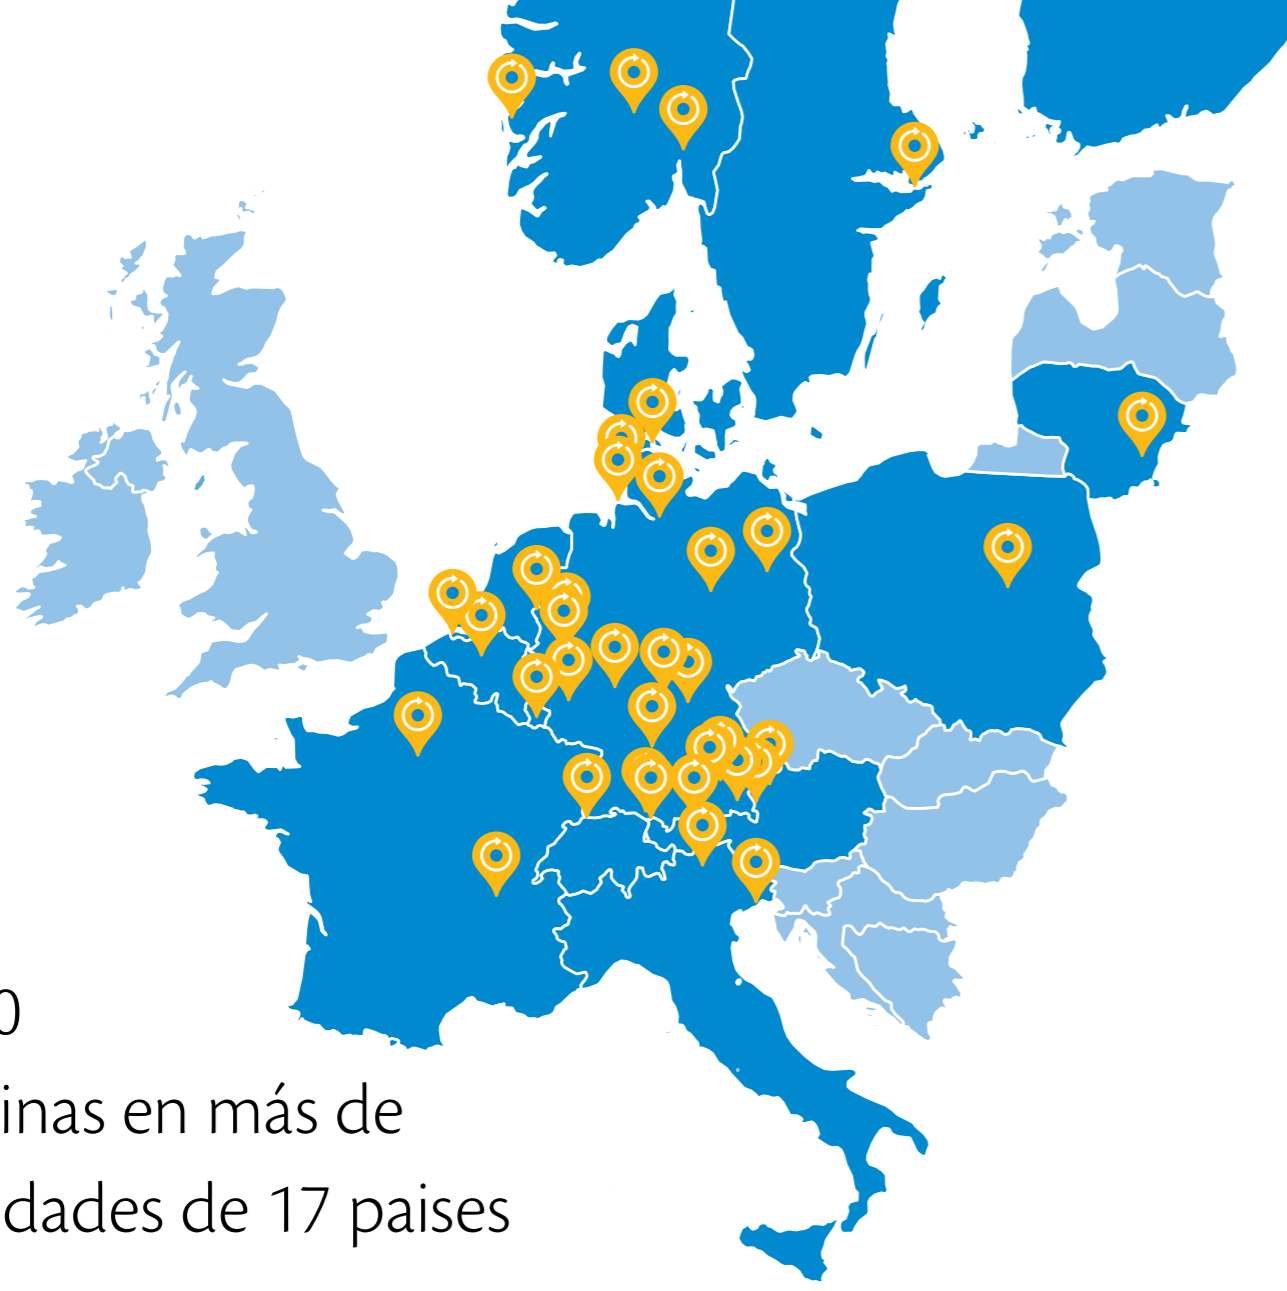

El mejor lavado
para tu bicicleta

cycle WASH

Sistemas de limpie-
za robóticos con
inteligencia artificial

*Reconocido por sus
avanzados sistemas
de lavado de bicis*

La familia de sistemas

Sistema de lavado de bicis cycleWASH — Unico en el mundo!

Ejemplos prácticos

Más de 200 maquinas en más de 40 ciudades de 17 países

¡Apariencia expresiva!

La colocación de los sistemas de lavado de bicicletas cycleWASH en el punto de venta refuerza la imagen de tu empresa y aumenta el interés del público y los medios. Demuestra que has sabido adaptarte a los nuevos tiempos y amplía tu oferta de servicios para un número cada vez mayor de bicicletas. ¡La revolución del tráfico ya está aquí!