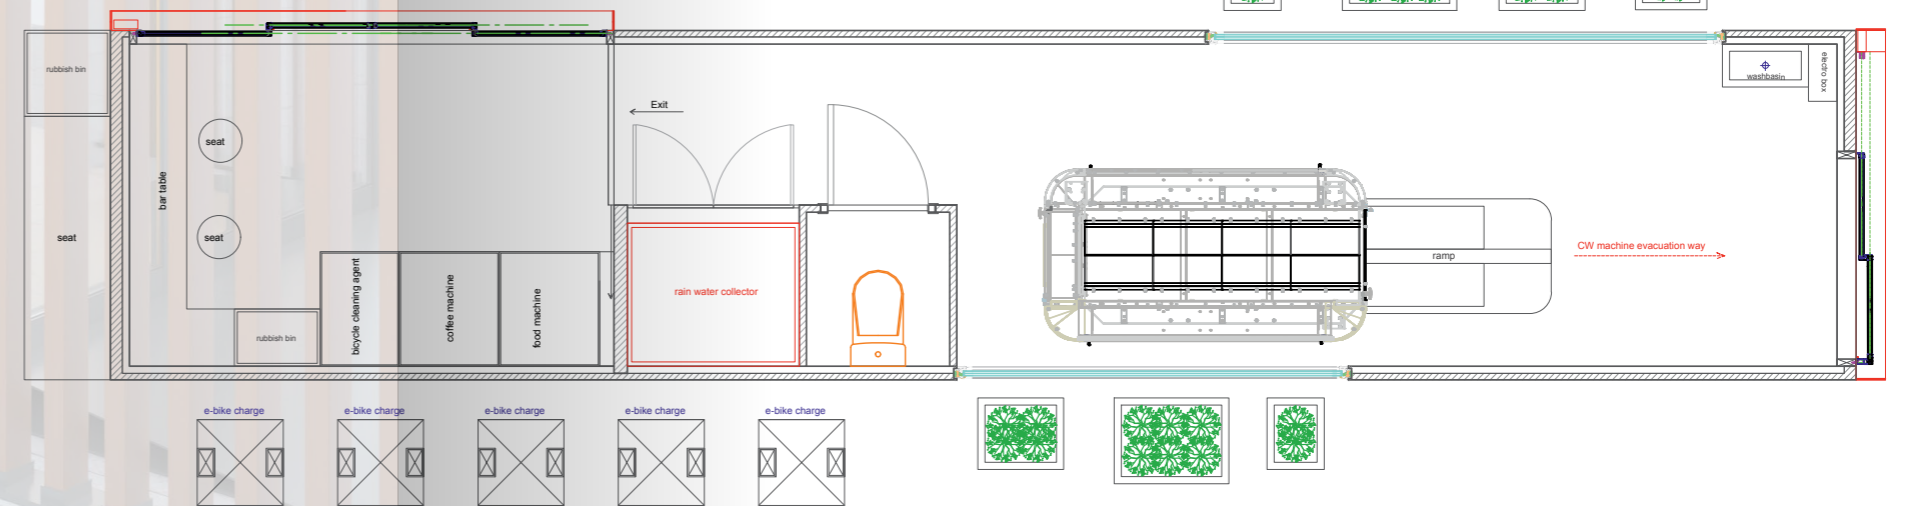

cycleWASH

Servicio
Reunión
Estacionamiento

POINT

Con nuestros cycleWASH POINT queremos crear espacios modernos para las necesidades de todos los amantes de la bicicleta en las zonas urbanas. Los centros de movilidad de las ciudades son especialmente adecuados como emplazamiento.

Gracias a su estructura modular, los cycleWASH POINT se pueden adaptar específicamente a las necesidades del lugar: además del lavadero de bicicletas, en un Service POINT también se ofrecen servicios de reparación y mantenimiento. El Meeting POINT combina el lavadero de bicicletas cycleWASH con una cafetería. La variante Parking POINT ofrece aparcamientos seguros para bicicletas y, por tanto, es especialmente adecuada para las zonas de Park & Ride del transporte público.

Otras características como el suministro de energía mediante un sistema solar, la recogida de agua de lluvia y las estaciones de carga de bicicletas eléctricas completan la solución de movilidad.

Los cycleWASH POINT están disponibles en tamaños de contenedor de 20 y 40 pies.

Ilustración conceptual

Ilustración conceptual